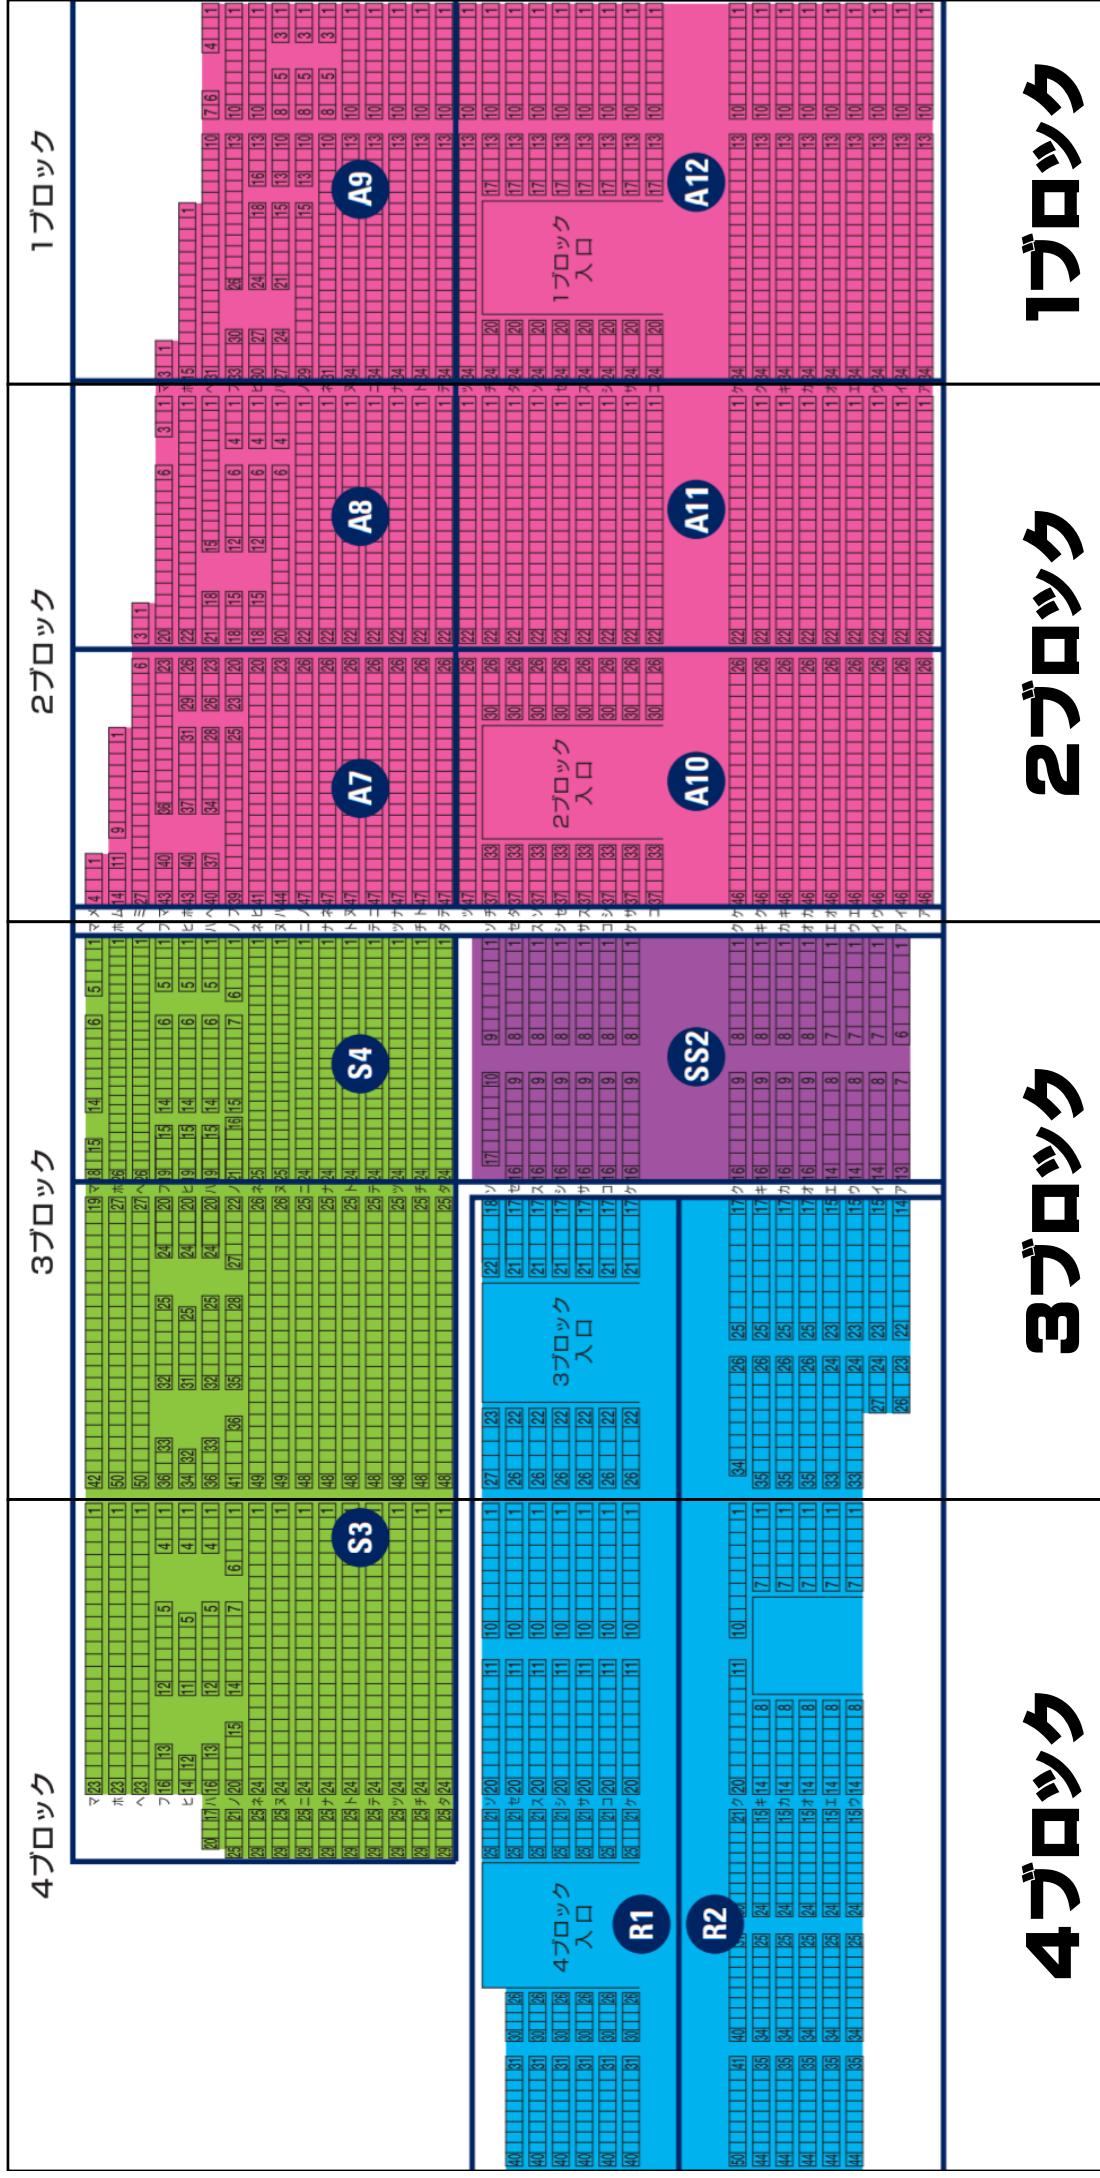

パロマ瑞穂スタジアムメインスタンド北側

ブロック別座席図

4ブロック

3ブロック

2ブロック

1ブロック

パロマ瑞穂スタジアムメインスタンド南側

ブロック別座席図

8ブロック

7ブロック

6ブロック

5ブロック