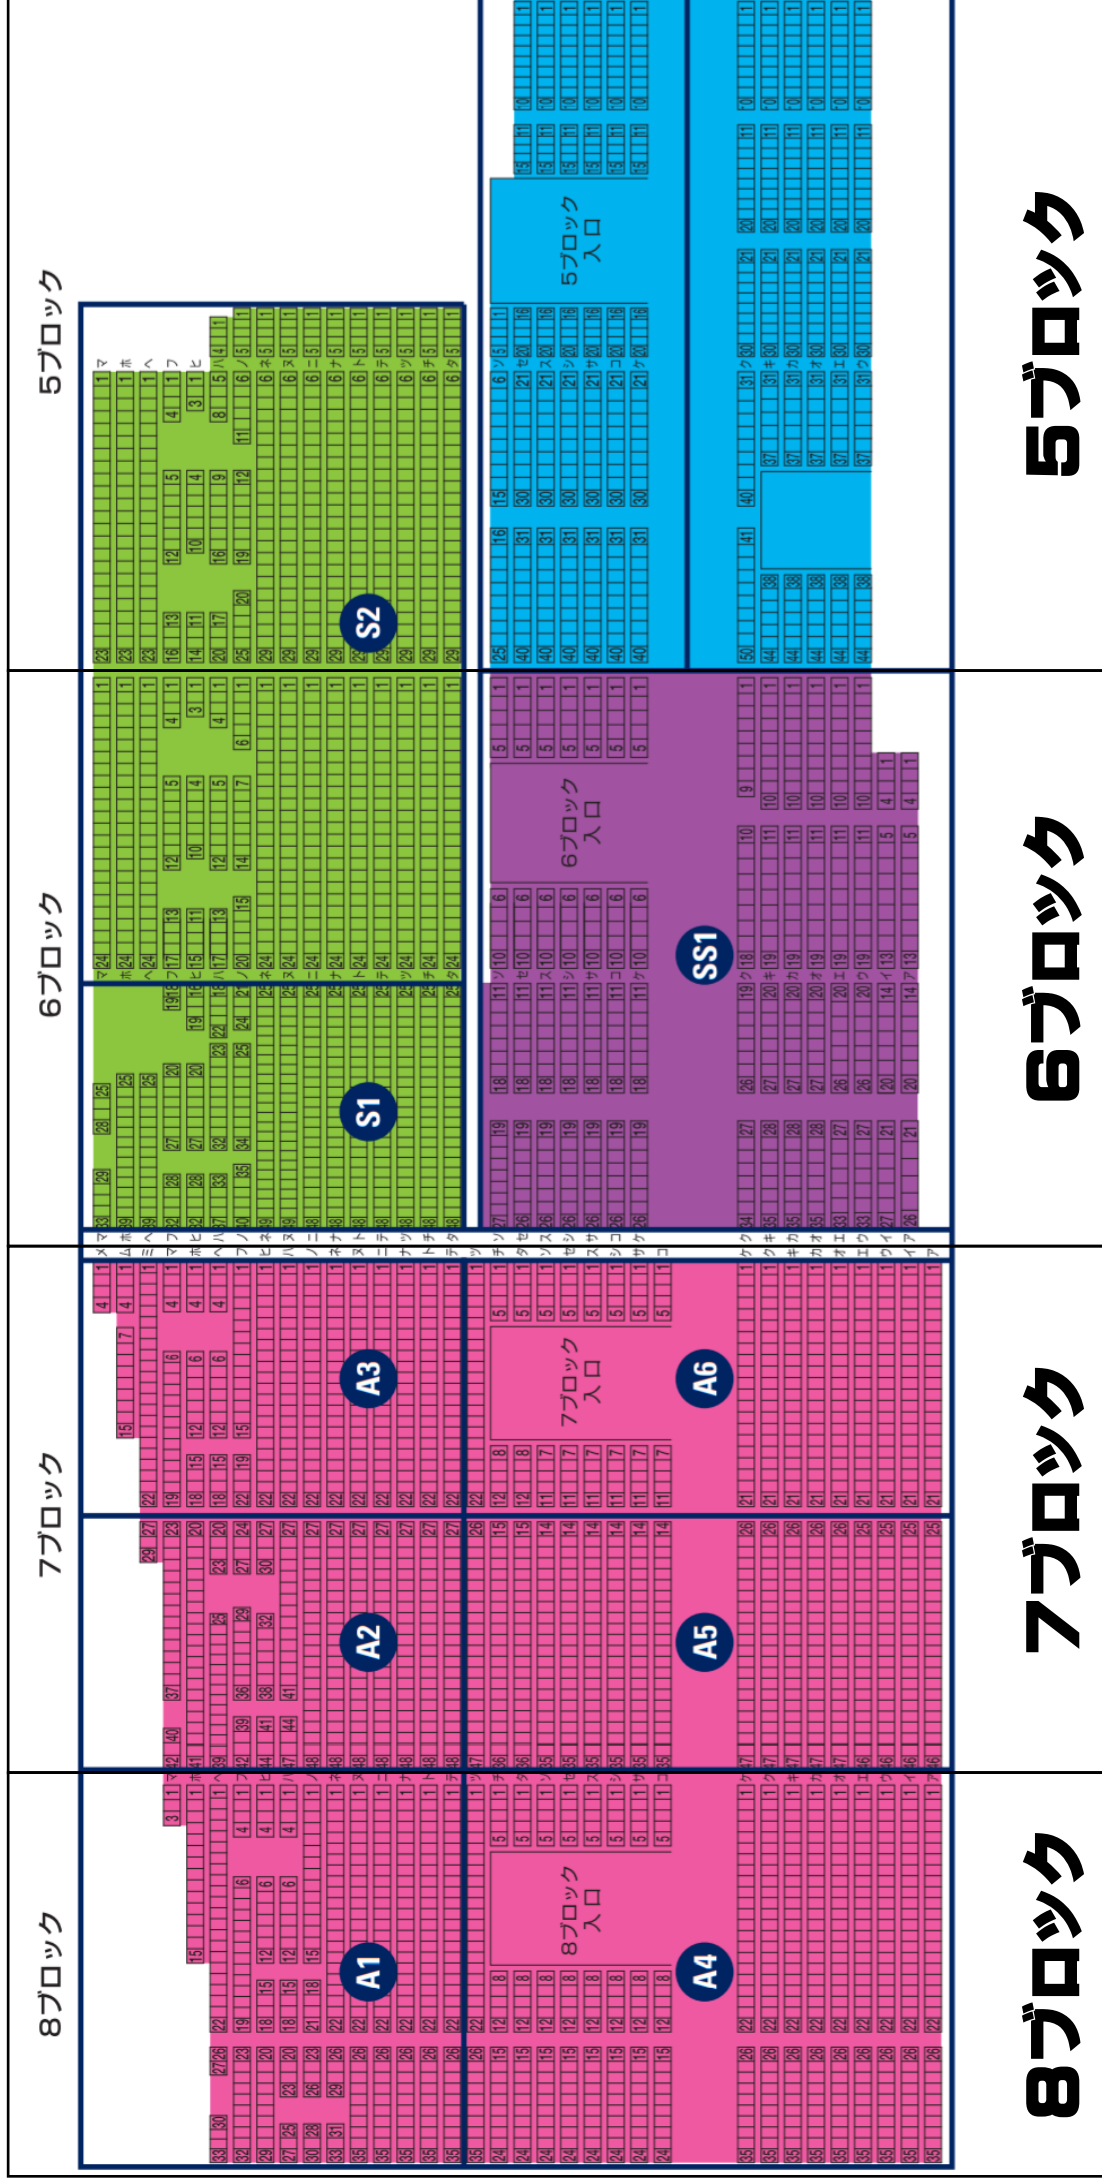

パロマ瑞穂スタジアムメインスタンド北側

ブロック別座席図

4ブロック

3ブロック

2ブロック

1ブロック

パロマ瑞穂スタジアムメインスタンド南側

ブロック別座席図

8ブロック

7ブロック

6ブロック

5ブロック