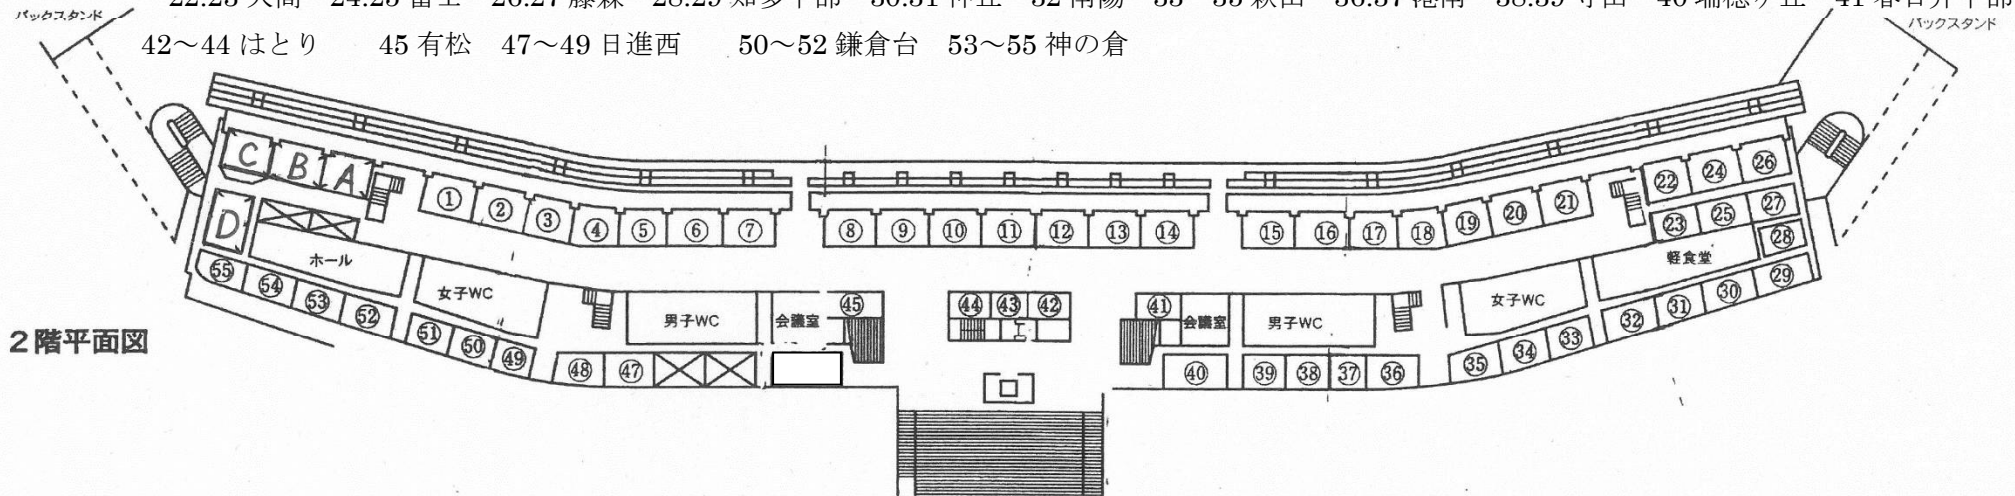

- 50人以上 → 3ブロック
- 35人以上 → 2ブロック
- 29人以上 → 1ブロック
- 28人以下 → スタンド

スタンド裏分割図

AB 守山西 CD 扇台 1~3 御幸山 4~6 北稜 7 東港 8~10 守山東 11~13 振甫 14 猪高 15~17 知多 18.19 城山 20.21 大府
 22.23 大高 24.25 富士 26.27 藤森 28.29 知多中部 30.31 神丘 32 南陽 33~35 萩山 36.37 港南 38.39 守山 40 瑞穂ヶ丘 41 春日井中部
 42~44 はとり 45 有松 47~49 日進西 50~52 鎌倉台 53~55 神の倉