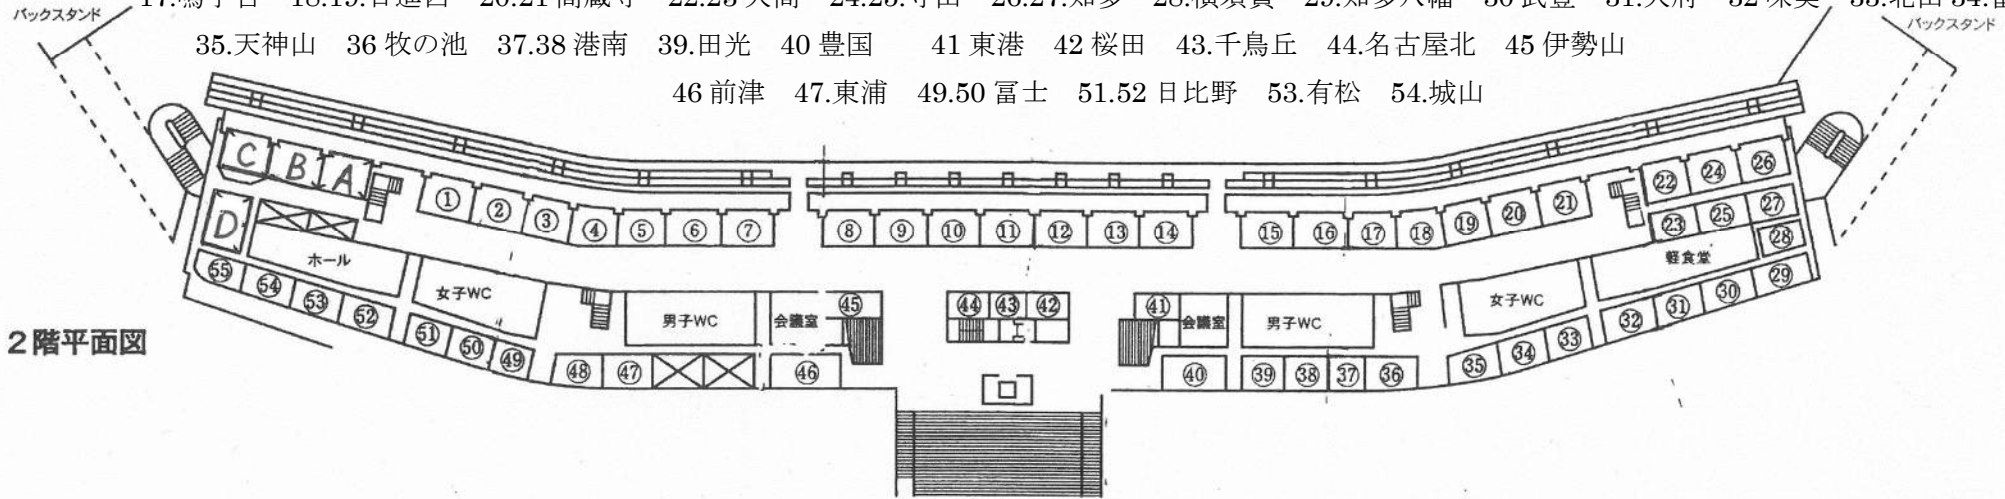

- 80人以上 → 3ブロック
- 45人以上 → 2ブロック
- 26人以上 → 1ブロック
- 25人以下 → フリーもしくはスタンド

スタンド裏分割図

AB 守山西 CD 扇台 1.2 御幸山 3 長久手 4 阿久比 5 乙川 6.7 振甫 8.9 北稜 10~12 守山東 13.14 萩山 15 瑞穂ヶ丘 16 猪高
 17 鳴子台 18.19 日進西 20.21 高蔵寺 22.23 大高 24.25 守山 26.27 知多 28 横須賀 29 知多八幡 30 武豊 31 大府 32 味美 33 北山 34 富貴
 35 天神山 36 牧の池 37.38 港南 39 田光 40 豊国 41 東港 42 桜田 43 千鳥丘 44 名古屋北 45 伊勢山
 46 前津 47 東浦 49.50 富士 51.52 日比野 53 有松 54 城山

2階平面図

62.63 尾張旭西 64 栄 65 知多中部 66.67 豊正 68 はとり 69.70 瀬戸南山 71.72 鎌倉台 73.74.75 神の倉 76.77 藤森 78.79 吉根
 80 東海 81 東浦北部 82.83 神丘 84 富田 85 日進東 86.87 鳴海 88.89 当知 94 宝神 90 名古屋南陽 91 大府北 92~93 フリースペース

3階平面図