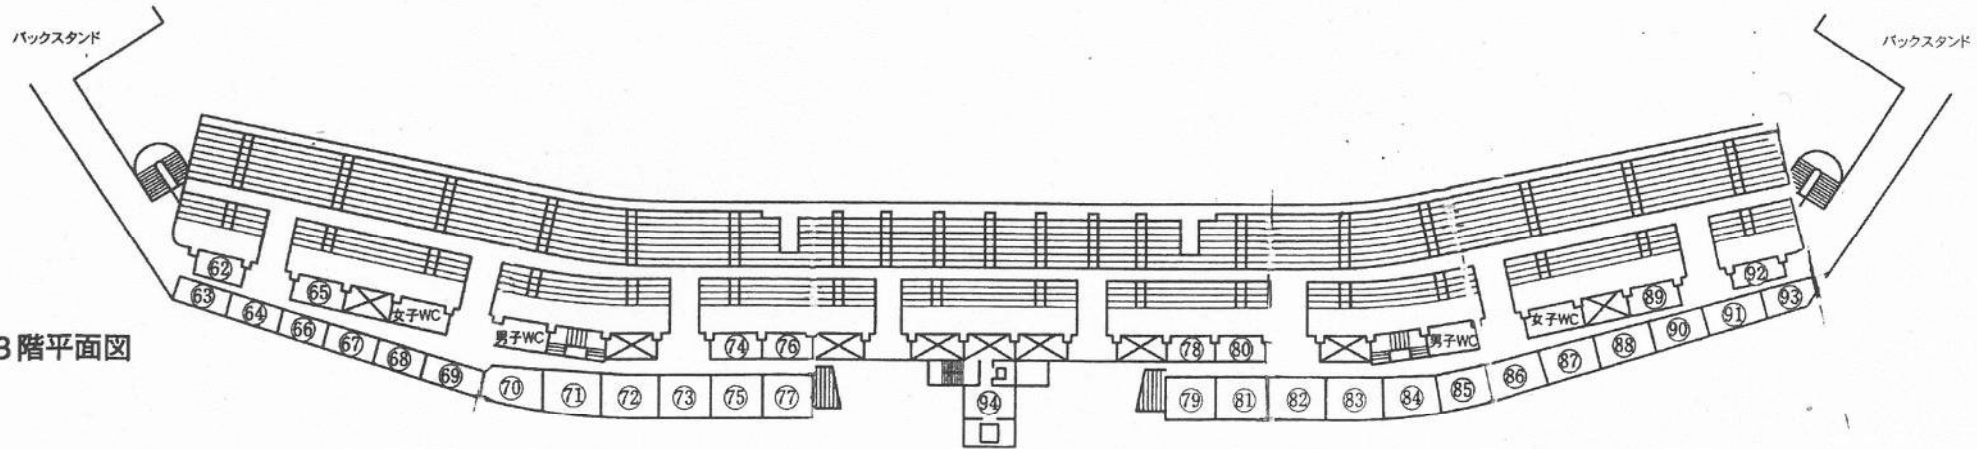

- 80人以上 → 3ブロック
- 45人以上 → 2ブロック
- 26人以上 → 1ブロック
- 25人以下 → フリーもしくはスタンド

スタンド裏分割図

AB 守山西 CD 扇台 1.2 御幸山 3 長久手 4 阿久比 5 乙川 6.7 振甫 8.9 北稜 10~12 守山東 13.14 萩山 15 瑞穂ヶ丘 16 猪高
 17 鳴子台 18.19 日進西 20.21 高蔵寺 22.23 大高 24.25 守山 26.27 知多 28 横須賀 29 知多八幡 30 武豊 31 大府 32 味美 33 北山 34 富貴
 35 天神山 36 牧の池 37.38 港南 39 田光 40 豊国 41 東港 42 桜田 43 千鳥丘 44 名古屋北 45 伊勢山
 46 前津 47 東浦 49.50 富士 51.52 日比野 53 有松 54 城山

2階平面図

62.63 尾張旭西 64 栄 65 知多中部 66.67 豊正 68 はとり 69.70 瀬戸南山 71.72 鎌倉台 73.74.75 神の倉 76.77 藤森 78.79 吉根
 80 東海 81 東浦北部 82.83 神丘 84 富田 85 日進東 86.87 鳴海 88.89 当知 94 宝神 90 名古屋南陽 91 大府北 92~93 フリースペース

3階平面図