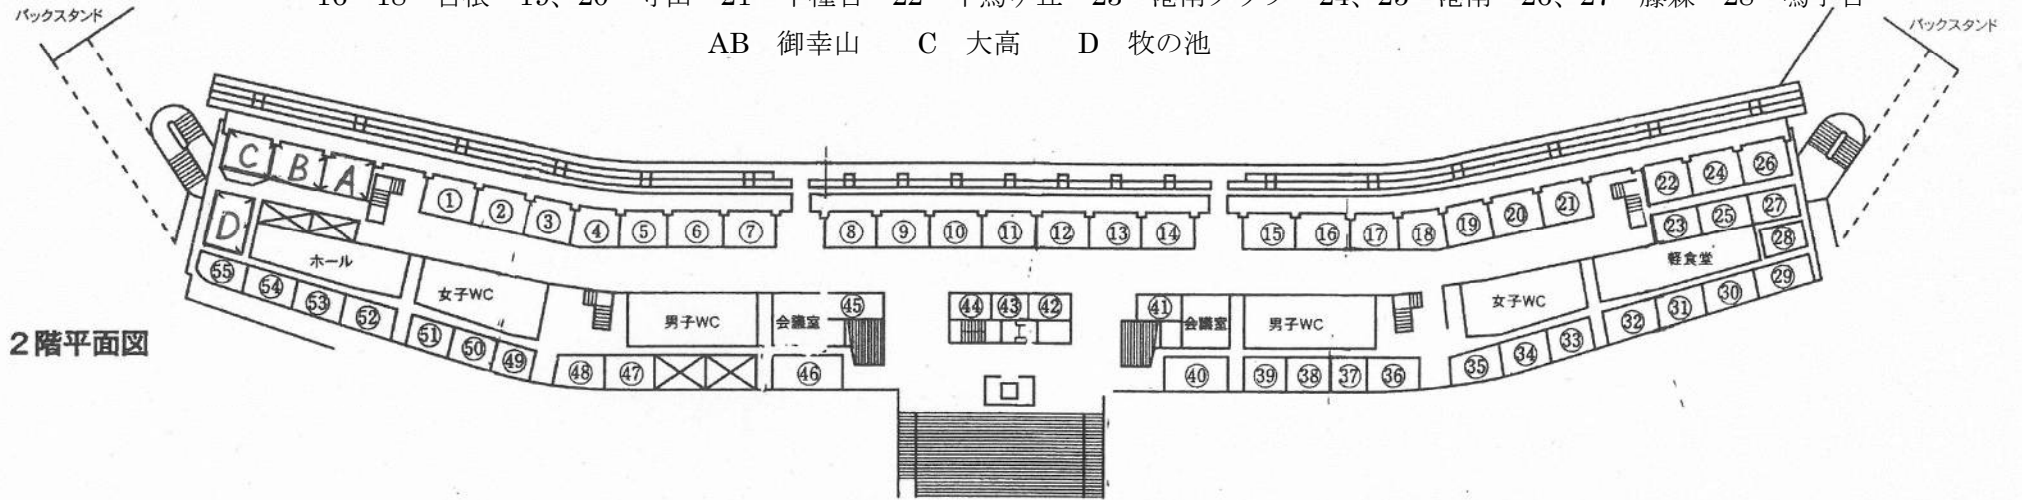

- 40人以上 → 3ブロック
- 25人以上 → 2ブロック
- 10人以上 → 1ブロック
- 10人未満、→ スタンド、フリースペース

## スタンド裏分割図

1~3 守山西    4~6 守山東    7 矢田    8, 9 富士    10, 11 神丘    12~14 北陵    15 東港  
 16~18 吉根    19, 20 守山    21 千種台    22 千鳥ヶ丘    23 港南クラブ    24, 25 港南    26, 27 藤森    28 鳴子台  
 AB 御幸山    C 大高    D 牧の池