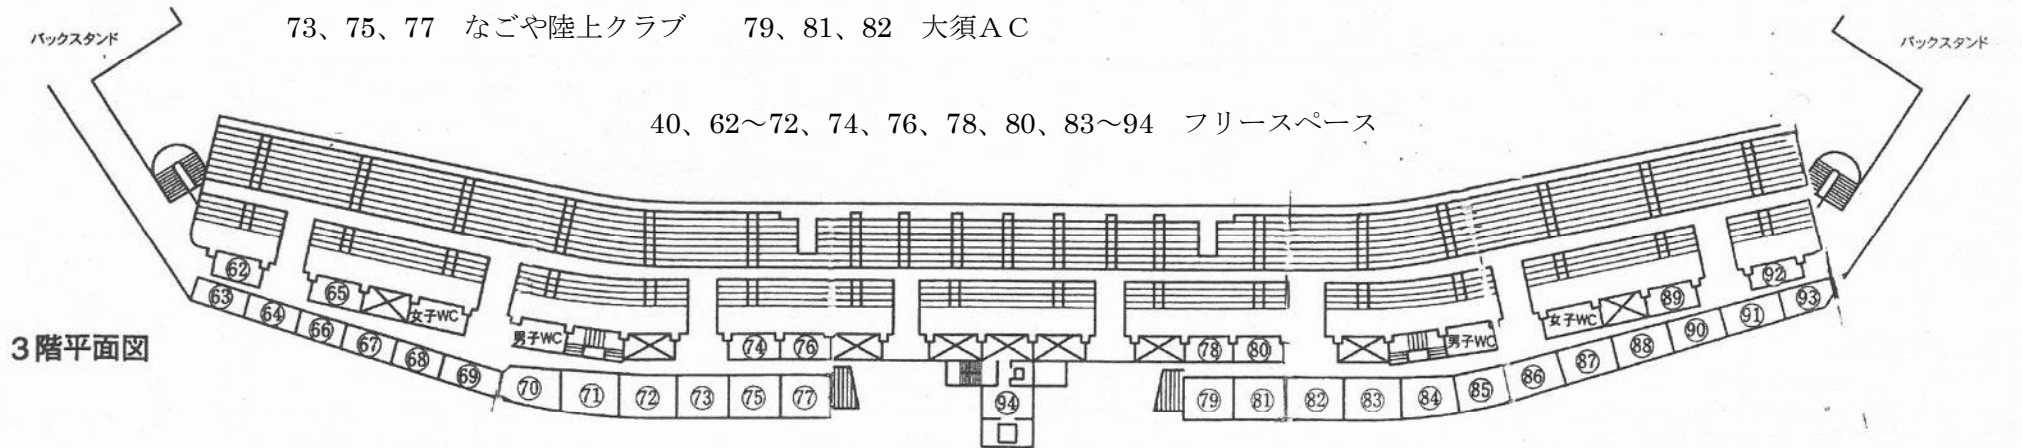

54 名古屋   52, 53 瑞穂ヶ丘   46 天神山   42~44 萩山   38 富田   33~35 神の倉   29, 30 当知
55 北山   49~51 はとり   47, 48 城山   45 前津   41 宝神   39 豊国   36, 37 桜田   31, 32 鎌倉台

73, 75, 77 なごや陸上クラブ   79, 81, 82 大須AC

40, 62~72, 74, 76, 78, 80, 83~94 フリースペース

3階平面図