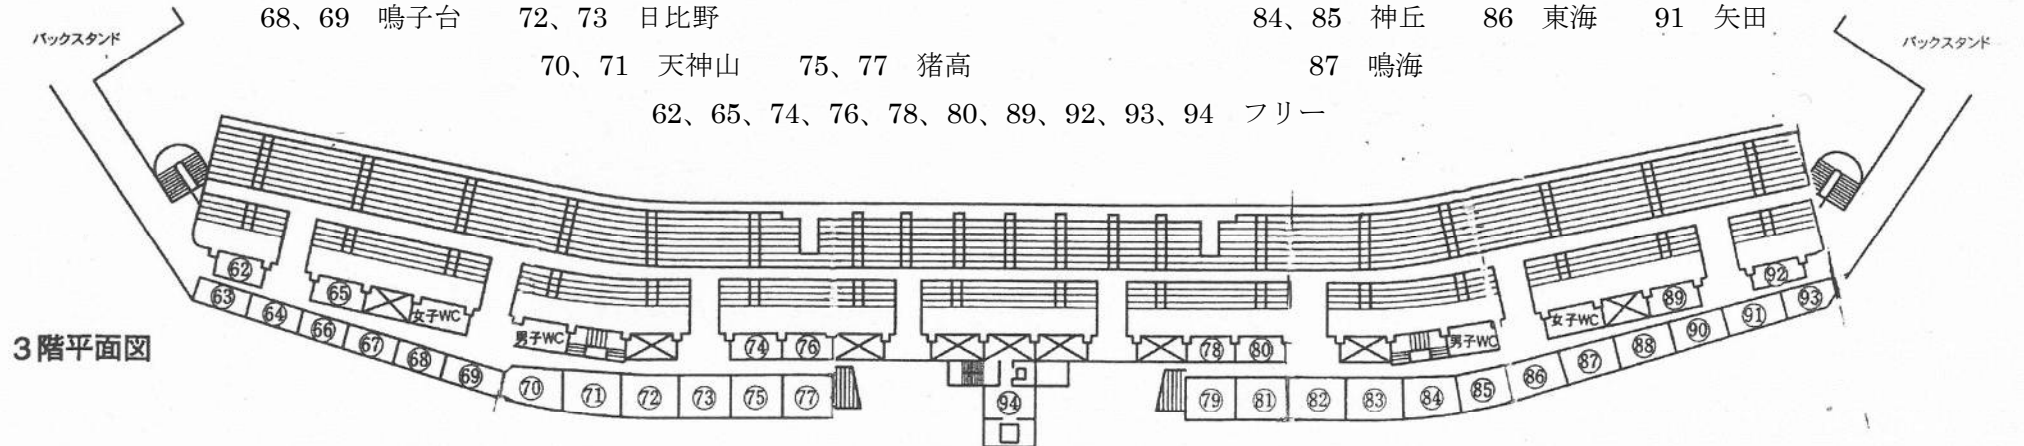

- 60人以上 → 3ブロック
- 31人以上 → 2ブロック
- 15人以上 → 1ブロック
- 15人未満、クラブチーム、小学校
→ スタンド

スタンド裏分割図

- 1~3 守山西 4~6 守山東 11~13 扇台 14 富士 19~21 吉根
 7 伊勢山 8~10 御幸山 15、16 千種台 17、18 東港
 AB 大高 CD 振甫 22、24、26 神の倉 23、25 北陵 27、28 守山

2階平面図

- 54 田光 52、53 萩山 49 富田 46 長良 42~44 藤森 36、37 城山 33 千種 34、35 豊正 29、30 有松
 50、51 瑞穂ヶ丘 47、48 当知 45 前津 41 宝神 40 牧の池 38、39 桜田 28 神丘 31、32 港南

- 63 大曾根 64 北山 66 南陽 67 北 79、81 はとり 82、83 鎌倉台 88 豊国 90 千鳥丘
 68、69 鳴子台 72、73 日比野 84、85 神丘 86 東海 91 矢田
 70、71 天神山 75、77 猪高 87 鳴海
 62、65、74、76、78、80、89、92、93、94 フリー