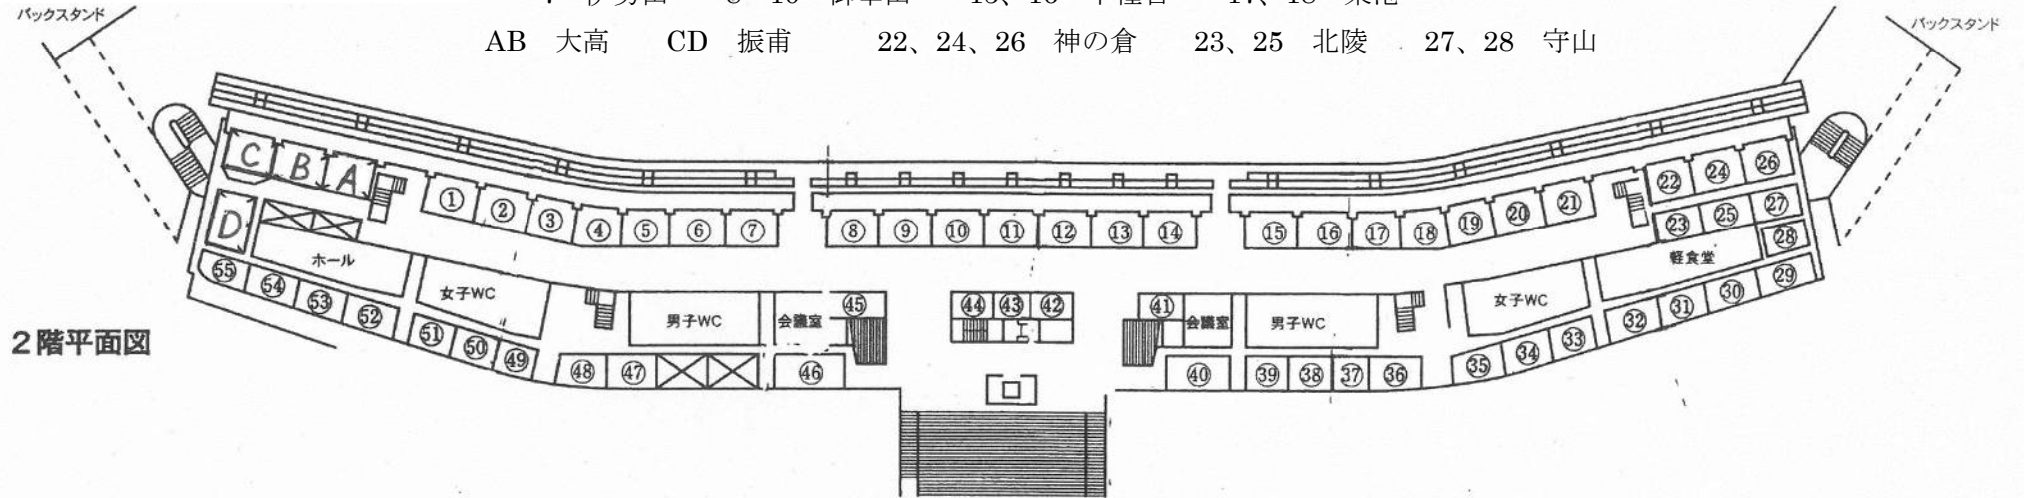

- 60人以上 → 3ブロック
- 31人以上 → 2ブロック
- 15人以上 → 1ブロック
- 15人未満、クラブチーム、小学校
→ スタンド

スタンド裏分割図

- 1~3 守山西 4~6 守山東 11~13 扇台 14 富士 19~21 吉根
 7 伊勢山 8~10 御幸山 15、16 千種台 17、18 東港
 AB 大高 CD 振甫 22、24、26 神の倉 23、25 北陵 27、28 守山

2階平面図

- 54 田光 52、53 萩山 49 富田 46 長良 42~44 藤森 36、37 城山 33 千種 34、35 豊正 29、30 有松
 50、51 瑞穂ヶ丘 47、48 当知 45 前津 41 宝神 40 牧の池 38、39 桜田 28 神丘 31、32 港南

- 63 大曾根 64 北山 66 南陽 67 北 79、81 はとり 82、83 鎌倉台 88 豊国 90 千鳥丘
 68、69 鳴子台 72、73 日比野 84、85 神丘 86 東海 91 矢田
 70、71 天神山 75、77 猪高 87 鳴海
 62、65、74、76、78、80、89、92、93、94 フリー