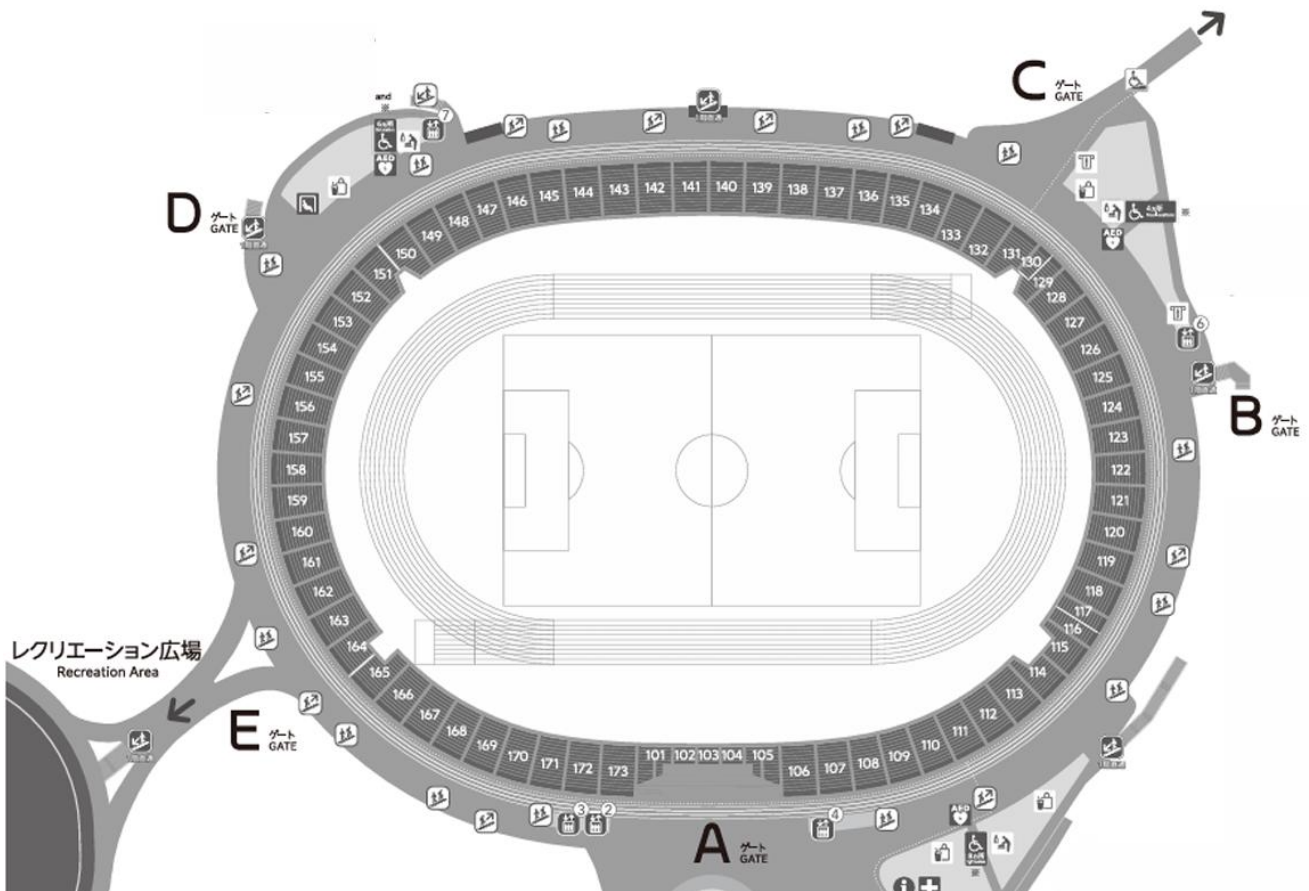

パロマ瑞穂スタジアム 会場図

雨天時
雨天走路へ行くタラップ

資料 3

パロマ瑞穂スタジアム 招集所までの経路

1 招集場までの経路について(3F→2F→1F招集所・競技実施場所)

資料 4

パロマ瑞穂スタジアム ベンチ割り当て図

162	163	163	164	164	165	165	166	166	167	167	168	168	169	169	170	170	171	171	172	172	173
振南中	守山東中	桜田中	大高中	猪高中	藤森中	萩山中	汐路中	汐路陸上クラブ	壁												
151	152	152	153	153	154	154	155	155	156	156	157	157	158	158	159	159	160	160	161	161	162
伊勢山中	千鳥丘中	吉根中	はとり中	神丘中	御幸山中	鳴海中	富士中	城山中	Eゲート入口												
140	141	141	142	142	143	143	144	144	145	145	146	146	147	147	148	148	149	149	150	150	151
椙山女学園中	円上中	鳴子台中	千種中	宝神中	神の倉中	高針台中	守山西中	有松中	TSM	若水中											
129	130	130	131	131	132	132	133	133	134	134	135	135	136	136	137	137	138	138	139	139	140
										愛知つばさTCA 千種台中	矢田中 北山中	大須AC	CHUKYO SPIRITS	前津中	南山中(男女)						
118	119	119	120	120	121	121	122	122	123	123	124	124	125	125	126	126	127	127	128	128	129
Connect AC	東港中	当知中	扇台中	金城中	天白中 トライルAC	愛工大名電中 愛知中	なごや陸上 ループエイト	鎌倉台中 神沢中													
107	108	108	109	109	110	110	111	111	112	112	113	113	114	114	115	115	116	116	117	117	118
						北陵中	名古屋中	北中	守山中	牧の池中	愛知淑徳中	FKN	東海中								
								172	173	101	102	102	103	103	104	104	105	105	106	106	107

- ※ ベンチは通路から外側に設置してください。なお、テントを張ることはできません。シートとマットのみ使用できます。
- ※ 各割り当ての数字は、スタンドのブロック番号を示しています。
- ※ トイレや通路などをふさがないようにしてください。
- ※ 参加人数によってベンチの割り振りを行っていない団体もあります。ご了承ください。

資料5 パロマ瑞穂北陸上競技場 テントなどの設営について

- テントやシートを利用した控え場所として利用可能エリア
 - 利用禁止エリア
 - 駐停車禁止エリア（荷物の積み下ろしのみ。最短時間で）
- 駐車がかなりのご迷惑となっています。このままでは、待機場所として使用できなくなってしまいます。ご協力をお願いします。

レク広場 利用について

- * 特に競技場の北側では、朝の準備の時に**大きな音や声**を出さないようにしてください。
- * 荷物の積み下ろしのための停車は**最低限の時間**で行ってください。
- * 大会の運営方法によって、利用可能エリアが変更になる場合があります。
- * 現在、選手の待機場所が不足しております。待機場所は選手が使用します。保護者の方はご利用をお控えいただき、スタンドをご利用ください。
- * W-UP エリアを使用する際は走る向きや投てき物（メディシンボールのみ）を投げる向きに気を付けてください。**（開場時間は7時です。）**
- * 野球場の下は場所取りをしないでください。