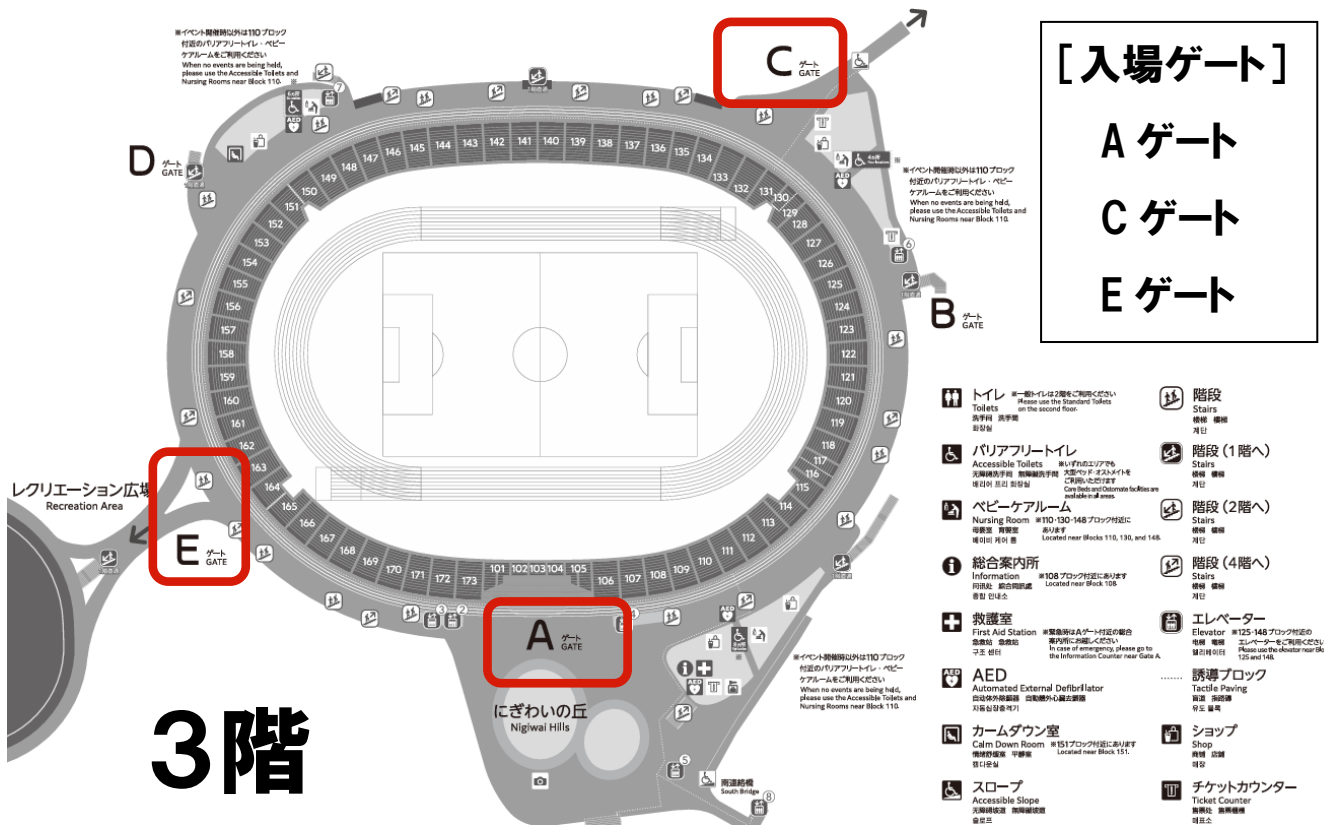

パロマ瑞穂スタジアム 会場図

雨天時
雨天走路へ行くタラップ

資料 3

パロマ瑞穂スタジアム 招集所までの経路

1 招集場までの経路について(3F→2F→1F招集所・競技実施場所)

資料 4

パロマ瑞穂スタジアム ベンチ割り当て図

162	163	163	164	164	165	165	166	166	167	167	168	168	169	169	170	170	171	171	172	172	173
振南中	守山東中	桜田中	大高中	猪高中	藤森中	萩山中	汐路中	汐路陸上クラブ	壁												
151	152	152	153	153	154	154	155	155	156	156	157	157	158	158	159	159	160	160	161	161	162
伊勢山中	千鳥丘中	吉根中	はとり中	神丘中	御幸山中	鳴海中	富士中	城山中	Eゲート入口												
140	141	141	142	142	143	143	144	144	145	145	146	146	147	147	148	148	149	149	150	150	151
椙山女学園中	円上中	鳴子台中	千種中	宝神中	神の倉中	高針台中	守山西中	有松中	TSM	若水中											
129	130	130	131	131	132	132	133	133	134	134	135	135	136	136	137	137	138	138	139	139	140
										愛知つばさTCA 千種台中	矢田中 北山中	大須AC	CHUKYO SPIRITS	前津中	南山中(男女)						
118	119	119	120	120	121	121	122	122	123	123	124	124	125	125	126	126	127	127	128	128	129
Connect AC	東港中	当知中	扇台中	金城中	天白中 トライルAC	愛工大名電中 愛知中	なごや陸上 ループエイト	鎌倉台中 神沢中													
107	108	108	109	109	110	110	111	111	112	112	113	113	114	114	115	115	116	116	117	117	118
						北陵中	名古屋中	北中	守山中	牧の池中	愛知淑徳中	FKN	東海中								
								172	173	101	102	102	103	103	104	104	105	105	106	106	107

- ※ ベンチは通路から外側に設置してください。なお、テントを張ることはできません。シートとマットのみ使用できます。
- ※ 各割り当ての数字は、スタンドのブロック番号を示しています。
- ※ トイレや通路などをふさがないようにしてください。
- ※ 参加人数によってベンチの割り振りを行っていない団体もあります。ご了承ください。

資料5 パロマ瑞穂北陸上競技場 テントなどの設営について

- テントやシートを利用した控え場所として利用可能エリア
 - 利用禁止エリア
 - 駐停車禁止エリア（荷物の積み下ろしのみ。最短時間で）
- 駐車がかなりのご迷惑となっています。このままでは、待機場所として使用できなくなってしまいます。ご協力をお願いします。

レク広場 利用について

- * 特に競技場の北側では、朝の準備の時に**大きな音や声**を出さないようにしてください。
- * 荷物の積み下ろしのための停車は**最低限の時間**で行ってください。
- * 大会の運営方法によって、利用可能エリアが変更になる場合があります。
- * 現在、選手の待機場所が不足しております。待機場所は選手が使用します。保護者の方はご利用をお控えいただき、スタンドをご利用ください。
- * W-UP エリアを使用する際は走る向きや投てき物（メディシンボールのみ）を投げる向きに気を付けてください。**（開場時間は7時です。）**
- * 野球場の下は場所取りをしないでください。