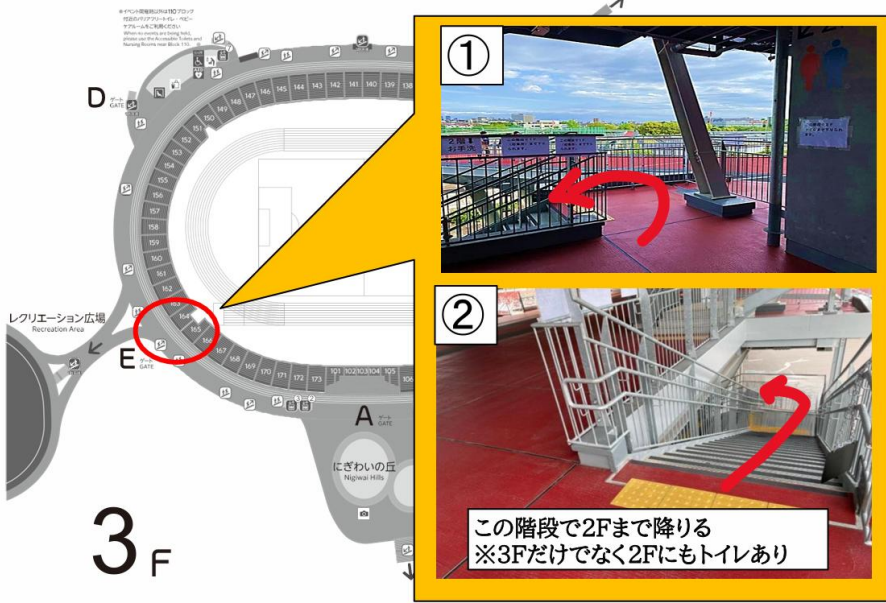

パロマ瑞穂スタジアム 会場図

雨天時
雨天走路へ行くタラップ

資料 3

パロマ瑞穂スタジアム 招集所までの経路

1 招集場までの経路について(3F→2F→1F招集所・競技実施場所)

資料 4

パロマ瑞穂スタジアム ベンチ割り当て図

162	163	163	164	164	165	165	166	166	167	167	168	168	169	169	170	170	171	171	172	172	173
振南中	守山東中	桜田中	大高中	猪高中	藤森中	萩山中	汐路中	汐路陸上クラブ	壁												
151	152	152	153	153	154	154	155	155	156	156	157	157	158	158	159	159	160	160	161	161	162
伊勢山中	千鳥丘中	吉根中	はとり中	神丘中	御幸山中	鳴海中	富士中	城山中	Eゲート入口												
140	141	141	142	142	143	143	144	144	145	145	146	146	147	147	148	148	149	149	150	150	151
椙山女学園中	円上中	鳴子台中	千種中	宝神中	神の倉中	高針台中	守山西中	有松中	TSM	若水中											
129	130	130	131	131	132	132	133	133	134	134	135	135	136	136	137	137	138	138	139	139	140
										愛知つばさTCA 千種台中	矢田中 北山中	大須AC	CHUKYO SPIRITS	前津中	南山中(男女)						
118	119	119	120	120	121	121	122	122	123	123	124	124	125	125	126	126	127	127	128	128	129
Connect AC	東港中	当知中	扇台中	金城中	天白中 トライルAC	愛工大名電中 愛知中	なごや陸上 ループエイト	鎌倉台中 神沢中													
107	108	108	109	109	110	110	111	111	112	112	113	113	114	114	115	115	116	116	117	117	118
						北陵中	名古屋中	北中	守山中	牧の池中	愛知淑徳中	FKN	東海中								
								172	173	101	102	102	103	103	104	104	105	105	106	106	107

- ※ ベンチは通路から外側に設置してください。なお、テントを張ることはできません。シートとマットのみ使用できます。
- ※ 各割り当ての数字は、スタンドのブロック番号を示しています。
- ※ トイレや通路などをふさがないようにしてください。
- ※ 参加人数によってベンチの割り振りを行っていない団体もあります。ご了承ください。

資料5 パロマ瑞穂北陸上競技場 テントなどの設営について

- テントやシートを利用した控え場所として利用可能エリア
 - 利用禁止エリア
 - 駐停車禁止エリア（荷物の積み下ろしのみ。最短時間で）
- 駐車がかなりのご迷惑となっています。このままでは、待機場所として使用できなくなってしまいます。ご協力をお願いします。

レク広場 利用について

- * 特に競技場の北側では、朝の準備の時に**大きな音や声**を出さないようにしてください。
- * 荷物の積み下ろしのための停車は**最低限の時間**で行ってください。
- * 大会の運営方法によって、利用可能エリアが変更になる場合があります。
- * 現在、選手の待機場所が不足しております。待機場所は選手が使用します。保護者の方はご利用をお控えいただき、スタンドをご利用ください。
- * W-UP エリアを使用する際は走る向きや投てき物（メディシンボールのみ）を投げる向きに気を付けてください。**（開場時間は7時です。）**
- * 野球場の下は場所取りをしないでください。