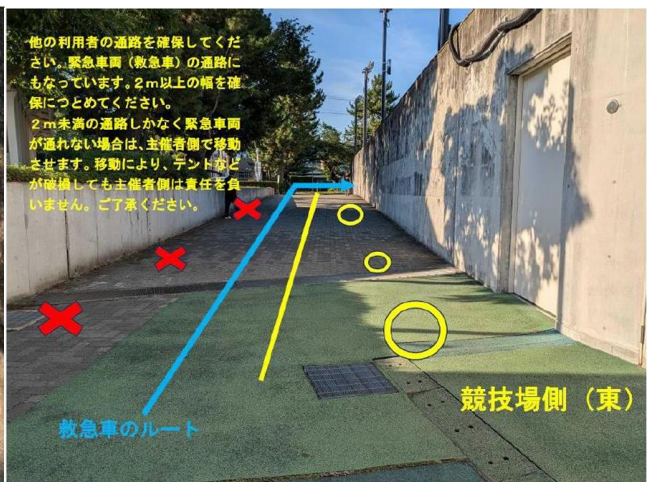

パロマ瑞穂スタジアム 会場図

雨天時
雨天走路へ行くタラップ

資料 3

パロマ瑞穂スタジアム 招集所までの経路

1 招集場までの経路について(3F→2F→1F招集所・競技実施場所)

資料 4

パロマ瑞穂スタジアム ベンチ割り当て図

162	163	163	164	164	165	165	166	166	167	167	168	168	169	169	170	170	171	171	172	172	173
振南中	守山東中	桜田中	大高中	猪高中	藤森中	萩山中	汐路中	汐路陸上クラブ	壁												
151	152	152	153	153	154	154	155	155	156	156	157	157	158	158	159	159	160	160	161	161	162
伊勢山中	千鳥丘中	吉根中	はとり中	神丘中	御幸山中	鳴海中	富士中	城山中	Eゲート入口												
140	141	141	142	142	143	143	144	144	145	145	146	146	147	147	148	148	149	149	150	150	151
椙山女学園中	円上中	鳴子台中	千種中	宝神中	神の倉中	高針台中	守山西中	有松中	TSM	若水中											
129	130	130	131	131	132	132	133	133	134	134	135	135	136	136	137	137	138	138	139	139	140
										愛知つばさTCA 千種台中	矢田中 北山中	大須AC	CHUKYO SPIRITS	前津中	南山中(男女)						
118	119	119	120	120	121	121	122	122	123	123	124	124	125	125	126	126	127	127	128	128	129
Connect AC	東港中	当知中	扇台中	金城中	天白中 トライルAC	愛工大名電中 愛知中	なごや陸上 ループエイト	鎌倉台中 神沢中													
107	108	108	109	109	110	110	111	111	112	112	113	113	114	114	115	115	116	116	117	117	118
						北陵中	名古屋中	北中	守山中	牧の池中	愛知淑徳中	FKN	東海中								
								172	173	101	102	102	103	103	104	104	105	105	106	106	107

- ※ ベンチは通路から外側に設置してください。なお、テントを張ることはできません。シートとマットのみ使用できます。
- ※ 各割り当ての数字は、スタンドのブロック番号を示しています。
- ※ トイレや通路などをふさがないようにしてください。
- ※ 参加人数によってベンチの割り振りを行っていない団体もあります。ご了承ください。

資料5 パロマ瑞穂北陸上競技場 テントなどの設営について

- テントやシートを利用した控え場所として利用可能エリア
 - 利用禁止エリア
 - 駐停車禁止エリア（荷物の積み下ろしのみ。最短時間で）
- 駐車がかなりのご迷惑となっています。このままでは、待機場所として使用できなくなってしまいます。ご協力をお願いします。

レク広場 利用について

- * 特に競技場の北側では、朝の準備の時に**大きな音や声**を出さないようにしてください。
- * 荷物の積み下ろしのための停車は**最低限の時間**で行ってください。
- * 大会の運営方法によって、利用可能エリアが変更になる場合があります。
- * 現在、選手の待機場所が不足しております。待機場所は選手が使用します。保護者の方はご利用をお控えいただき、スタンドをご利用ください。
- * W-UP エリアを使用する際は走る向きや投てき物（メディシンボールのみ）を投げる向きに気を付けてください。**（開場時間は7時です。）**
- * 野球場の下は場所取りをしないでください。