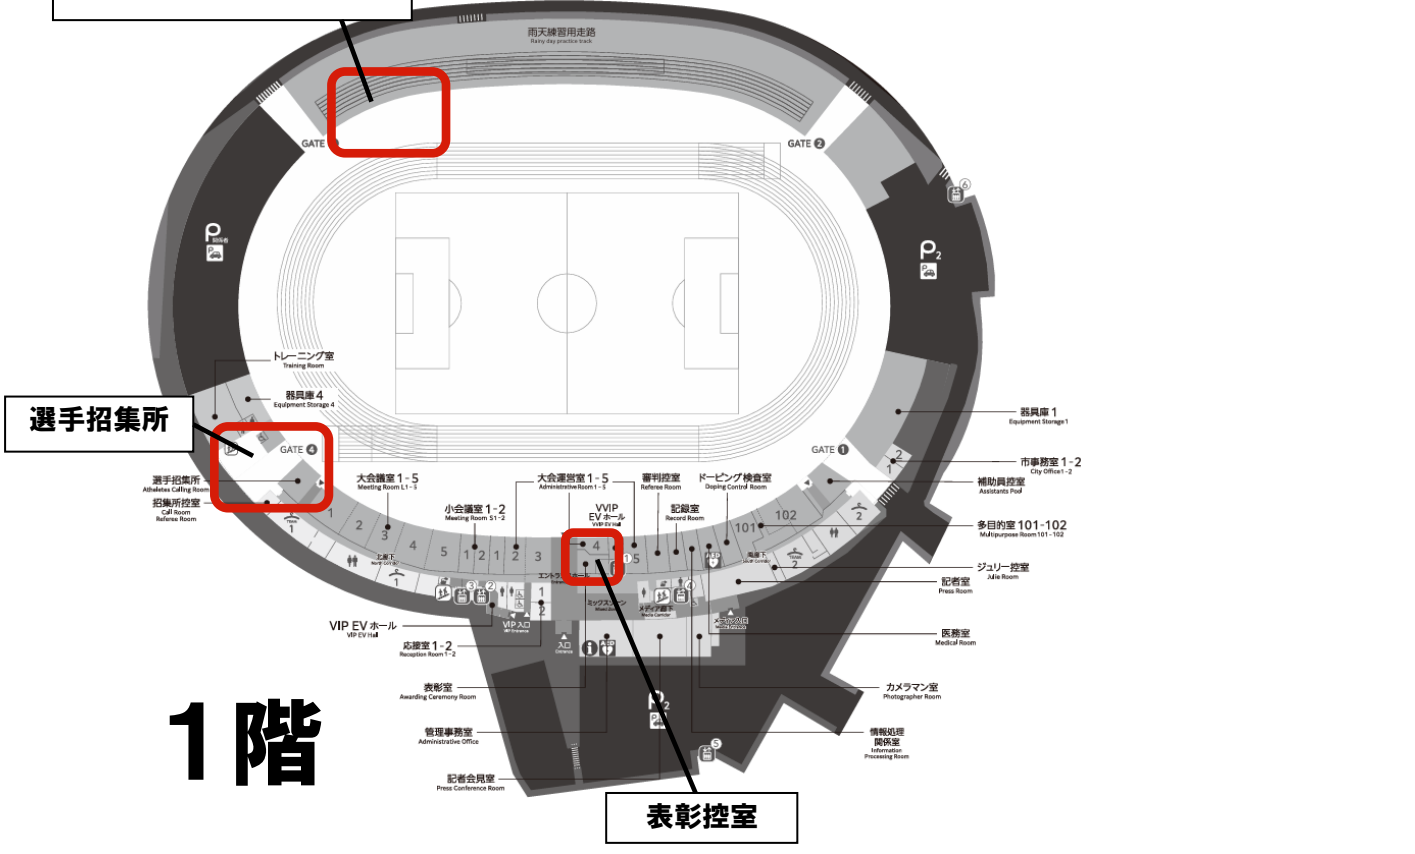

パロマ瑞穂スタジアム 会場図

雨天時
雨天走路へ行くタラップ

資料 3

パロマ瑞穂スタジアム 招集所までの経路

1 招集場までの経路について(3F→2F→1F招集所・競技実施場所)

資料 4

パロマ瑞穂スタジアム ベンチ割り当て図

162	163	163	164	164	165	165	166	166	167	167	168	168	169	169	170	170	171	171	172	172	173
振南中	守山東中	桜田中	大高中	猪高中	藤森中	萩山中	汐路中	汐路陸上クラブ	壁												
151	152	152	153	153	154	154	155	155	156	156	157	157	158	158	159	159	160	160	161	161	162
伊勢山中	千鳥丘中	吉根中	はとり中	神丘中	御幸山中	鳴海中	富士中	城山中	Eゲート入口												
140	141	141	142	142	143	143	144	144	145	145	146	146	147	147	148	148	149	149	150	150	151
椙山女学園中	円上中	鳴子台中	千種中	宝神中	神の倉中	高針台中	守山西中	有松中	TSM	若水中											
129	130	130	131	131	132	132	133	133	134	134	135	135	136	136	137	137	138	138	139	139	140
										愛知つばさTCA 千種台中	矢田中 北山中	大須AC	CHUKYO SPIRITS	前津中	南山中(男女)						
118	119	119	120	120	121	121	122	122	123	123	124	124	125	125	126	126	127	127	128	128	129
Connect AC	東港中	当知中	扇台中	金城中	天白中 トライルAC	愛工大名電中 愛知中	なごや陸上 ループエイト	鎌倉台中 神沢中													
107	108	108	109	109	110	110	111	111	112	112	113	113	114	114	115	115	116	116	117	117	118
						北陵中	名古屋中	北中	守山中	牧の池中	愛知淑徳中	FKN	東海中								
								172	173	101	102	102	103	103	104	104	105	105	106	106	107

- ※ ベンチは通路から外側に設置してください。なお、テントを張ることはできません。シートとマットのみ使用できます。
- ※ 各割り当ての数字は、スタンドのブロック番号を示しています。
- ※ トイレや通路などをふさがないようにしてください。
- ※ 参加人数によってベンチの割り振りを行っていない団体もあります。ご了承ください。

資料5 パロマ瑞穂北陸上競技場 テントなどの設営について

- テントやシートを利用した控え場所として利用可能エリア
 - 利用禁止エリア
 - 駐停車禁止エリア（荷物の積み下ろしのみ。最短時間で）
- 駐車がかなりのご迷惑となっています。このままでは、待機場所として使用できなくなってしまいます。ご協力をお願いします。

レク広場 利用について

- * 特に競技場の北側では、朝の準備の時に**大きな音や声**を出さないようにしてください。
- * 荷物の積み下ろしのための停車は**最低限の時間**で行ってください。
- * 大会の運営方法によって、利用可能エリアが変更になる場合があります。
- * 現在、選手の待機場所が不足しております。待機場所は選手が使用します。保護者の方はご利用をお控えいただき、スタンドをご利用ください。
- * W-UP エリアを使用する際は走る向きや投てき物（メディシンボールのみ）を投げる向きに気を付けてください。**（開場時間は7時です。）**
- * 野球場の下は場所取りをしないでください。